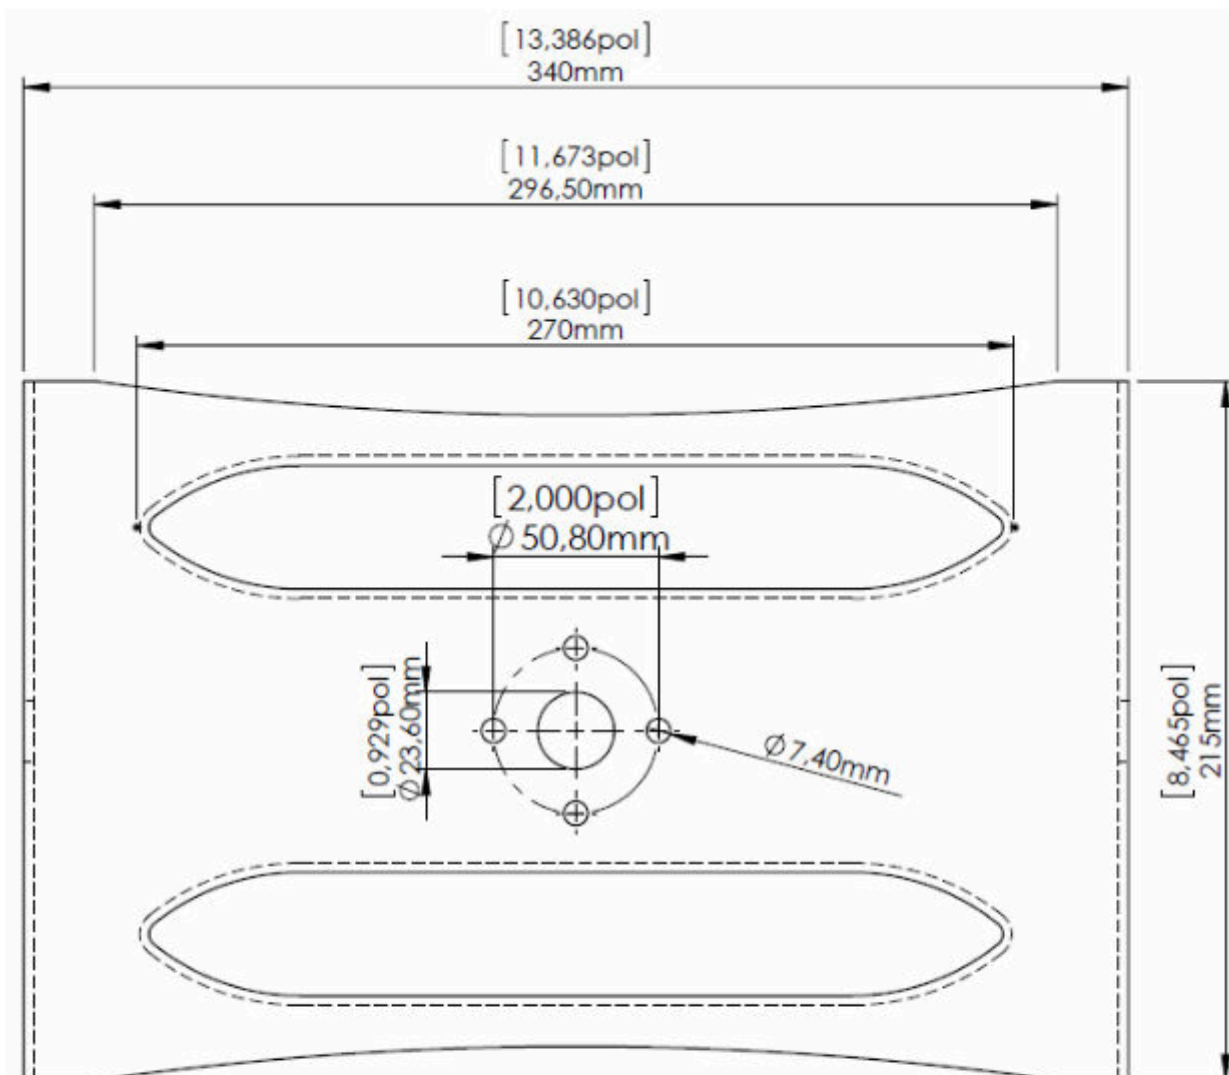

Materiais Elétricos de 15 a 36kV

- Acessórios para Cabines Primárias e Cubículos
 - Transformadores, Disjuntores, Cabos e Terminações
 - Equipamentos de Segurança NR10
 - Rede Aérea de Distribuição e Rede Compacta
 - Skid e Soluções Fotovoltaicas
- Acesse nosso site: www.mediatensao.com.br