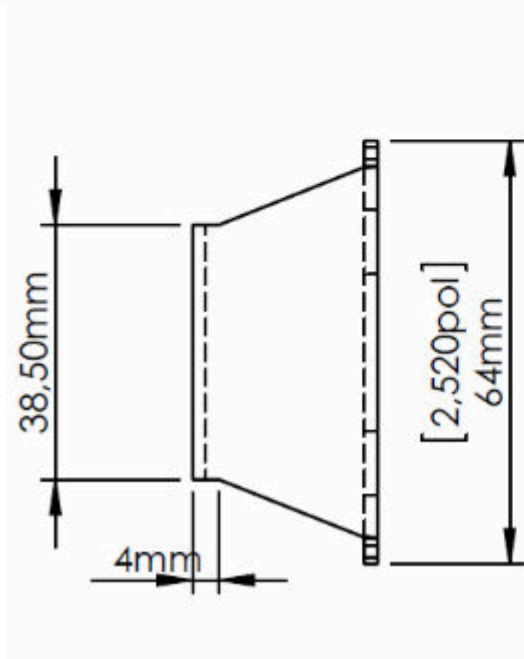

Materiais Elétricos de 15 a 36kV

1. Acessórios para Cabines Primárias e Cubículos
   - Transformadores, Disjuntores, Cabos e Terminações
   - Equipamentos de Segurança NR10
   - Rede Aérea de Distribuição e Rede Compacta
   - Skid e Soluções Fotovoltaicas
2. Acesse nosso site: www.mediatensao.com.br