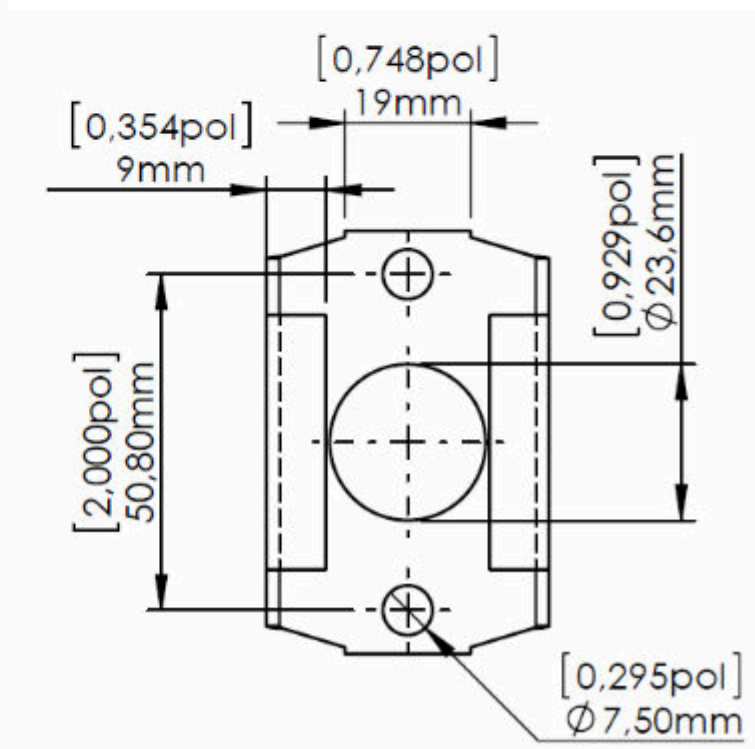

Materiais Elétricos de 15 a 36kV

1. Acessórios para Cabines Primárias e Cubículos
   - Transformadores, Disjuntores, Cabos e Terminações
   - Equipamentos de Segurança NR10
   - Rede Aérea de Distribuição e Rede Compacta
   - Skid e Soluções Fotovoltaicas
2. Acesse nosso site: www.mediatensao.com.br