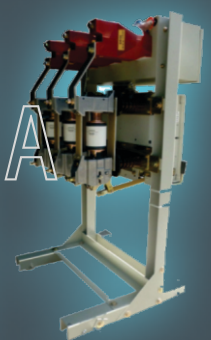

Versões com 1, 2 ou 3 TP's

Consulte outras versões e modelos em 15, 24 e 36 kV

MÉDIA TENSÃO - MÉDIA

www.mediatensao.com.br