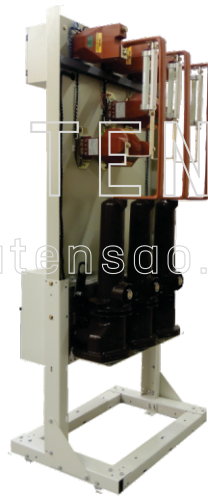

tensão

15 ou 24kV

corrente

630A

lcc - kA

16kA

montagem

ON BOARD

garantia

12 MESES

embalagem

engradado de madeira

Equipamentos customizados de acordo com seu projeto

Marcas consagradas, qualidade garantida

SIEMENS

Life Is On | **Schneider Electric**

MÉDIA TENSÃO

www.mediatensao.com.br

MÉDIA TENSÃO

www.mediatensao.com.br