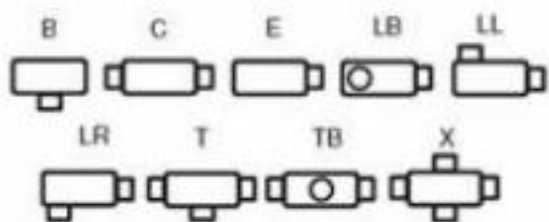

DESENHOS OU DADOS TÉCNICOS ORIENTATIVOS.

PODEM SER ALTERADOS SEM AVISO PRÉVIO.

Materiais Elétricos de 15 a 36 kV

- Acessórios para Cabines Primárias e Subestações
- Transformadores, Disjuntores, Cabos e Terminações
- Estrados de Borracha e Luvas Isolantes
- Equipamentos de Segurança NR10
- Rede Aérea de Distribuição e Rede Compacta

Acesse nosso site: www.mediatensao.com.br

OS CONDULETES MODELO **TB e X** POSSUEM O MESMO PREÇO E LHE ENVIAREMOS O ORÇAMENTO PELA BITOLA, NO ATO DO FECHAMENTO DO PEDIDO ENTRAREMOS EM CONTATO E DEFINIREMOS OS MODELOS SOLICITADOS.

SEM ROSCA COM TAMPA CEGA