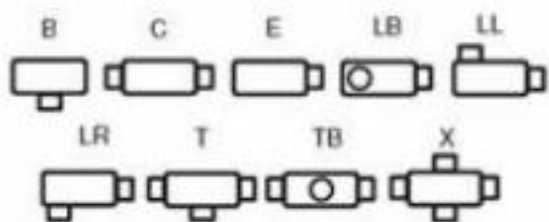

DESENHOS OU DADOS TÉCNICOS ORIENTATIVOS.

PODEM SER ALTERADOS SEM AVISO PRÉVIO.

**Materiais Elétricos de 15 a 36 kV**

- Acessórios para Cabines Primárias e Subestações
- Transformadores, Disjuntores, Cabos e Terminações
- Estrados de Borracha e Luvas Isolantes
- Equipamentos de Segurança NR10
- Rede Aérea de Distribuição e Rede Compacta

**Acesse nosso site: [www.mediatesao.com.br](http://www.mediatesao.com.br)**

OS CONDULETES MODELO **TB e X** POSSUEM O MESMO PREÇO E LHE ENVIAREMOS O ORÇAMENTO PELA BITOLA, NO ATO DO FECHAMENTO DO PEDIDO ENTRAREMOS EM CONTATO E DEFINIREMOS OS MODELOS SOLICITADOS.

SEM ROSCA COM TAMPA CEGA