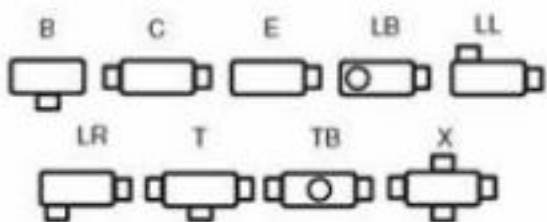

DESENHOS OU DADOS TÉCNICOS ORIENTATIVOS.

PODEM SER ALTERADOS SEM AVISO PRÉVIO.

**Materiais Elétricos de 15 a 36 kV**

- Acessórios para Cabines Primárias e Subestações
- Transformadores, Disjuntores, Cabos e Terminações
- Estrados de Borracha e Luvas Isolantes
- Equipamentos de Segurança NR10
- Rede Aérea de Distribuição e Rede Compacta

**Acesse nosso site: [www.mediatesao.com.br](http://www.mediatesao.com.br)**

OS CONDULETES MODELO **TB e X** POSSUEM O MESMO PREÇO E LHE ENVIAREMOS O ORÇAMENTO PELA BITOLA, NO ATO DO FECHAMENTO DO PEDIDO ENTRAREMOS EM CONTATO E DEFINIREMOS OS MODELOS SOLICITADOS.

SEM ROSCA COM TAMPA CEGA