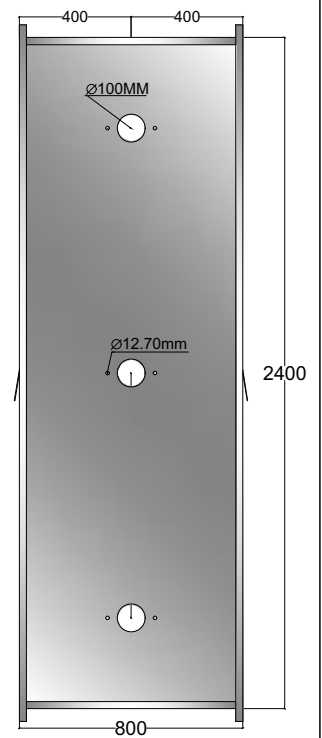

15kv USO INTERNO  
PINTADO

15kv USO INTERNO  
PINTADO

15Kv GALVANIZADO

15Kv GALVANIZADO

25Kv GALVANIZADO

35Kv GALVANIZADO

CLIENTE:

DESCRIÇÃO:

**PAINEL PARA BUCHA DE PASSAGEM**

ESC:

S/ESC

COTAS:

MM

PROJETO:

DATA:

2020