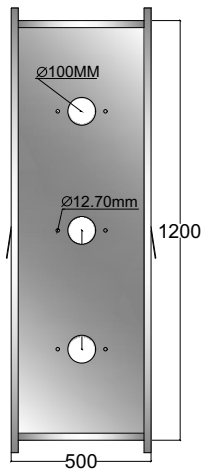

15kv USO INTERNO  
PINTADO

15kv USO INTERNO  
PINTADO

15Kv GALVANIZADO

15Kv GALVANIZADO

25Kv GALVANIZADO

35Kv GALVANIZADO

CLIENTE:

DESCRIÇÃO:

**PAINEL PARA BUCHA DE PASSAGEM**

ESC:

S/ESC

COTAS:

MM

PROJETO:

DATA:

2020