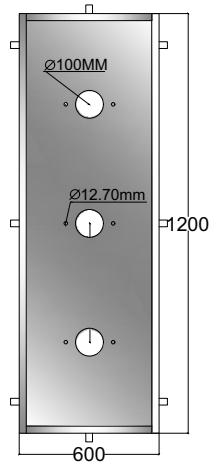

15kv USO INTERNO  
PINTADO

15kv USO INTERNO  
PINTADO

15Kv GALVANIZADO

15Kv GALVANIZADO

25Kv GALVANIZADO

35Kv GALVANIZADO

CLIENTE:

DESCRIÇÃO:

**PAINEL PARA BUCHA DE PASSAGEM**

ESC:

S/ESC

COTAS:

MM

PROJETO:

DATA:

2020