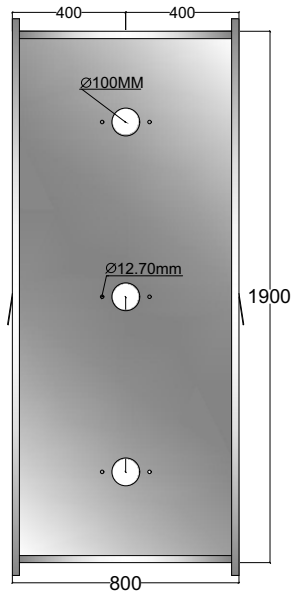

15kv USO INTERNO  
PINTADO

15kv USO INTERNO  
PINTADO

15Kv GALVANIZADO

15Kv GALVANIZADO

25Kv GALVANIZADO

35Kv GALVANIZADO

CLIENTE:

DESCRIÇÃO:

**PAINEL PARA BUCHA DE PASSAGEM**

ESC:

S/ESC

COTAS:

MM

PROJETO:

DATA:

2020