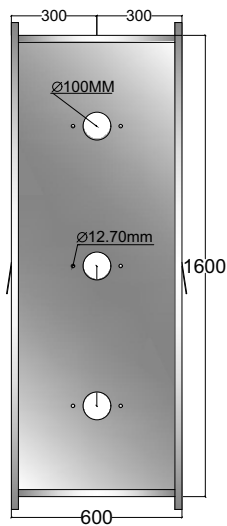

15kv USO INTERNO  
PINTADO

15kv USO INTERNO  
PINTADO

15Kv GALVANIZADO

15Kv GALVANIZADO

25Kv GALVANIZADO

35Kv GALVANIZADO

CLIENTE:

DESCRIÇÃO:

**PAINEL PARA BUCHA DE PASSAGEM**

ESC:

S/ESC

COTAS:

MM

PROJETO:

DATA:

2020