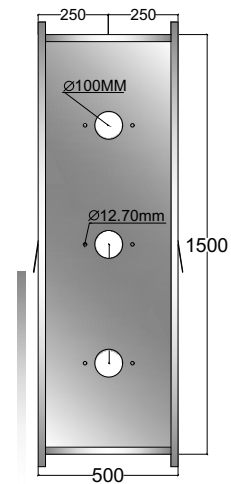

15kv USO INTERNO  
PINTADO

15kv USO INTERNO  
PINTADO

15Kv GALVANIZADO

15Kv GALVANIZADO

25Kv GALVANIZADO

35Kv GALVANIZADO

CLIENTE:

DESCRIÇÃO:

**PAINEL PARA BUCHA DE PASSAGEM**

ESC:

S/ESC

COTAS:

MM

PROJETO:

DATA:

2020