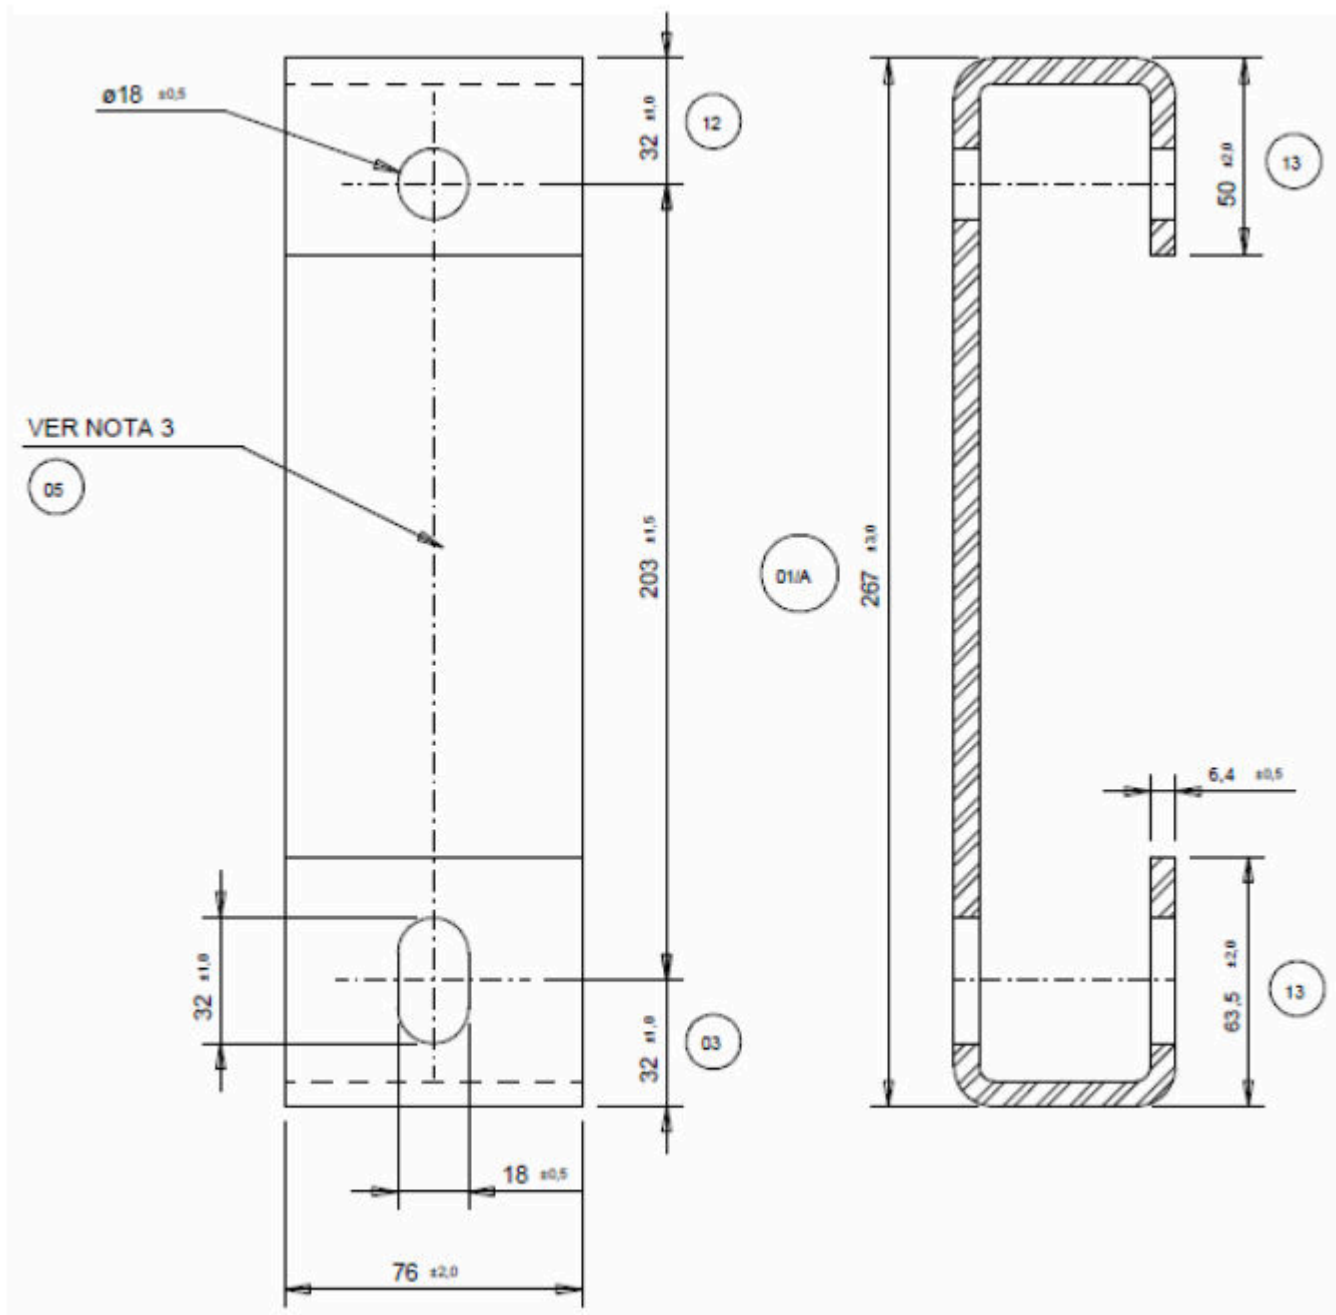

NOTAS:

- 1 - MATERIAL: ACO CARBONO SAE 1010 / 1020.
- 2 - ZINCAR A QUENTE CONFORME NORMA ASTM A-143 E A-153.
- 3 - MARCA EM BAIXO RELEVO CONFORME ESPECIFICAÇÃO DO CLIENTE.
- 4 - AS PEÇAS DEVEM SER INSENTAS DE REBARBAS E CANTOS VIVOS.