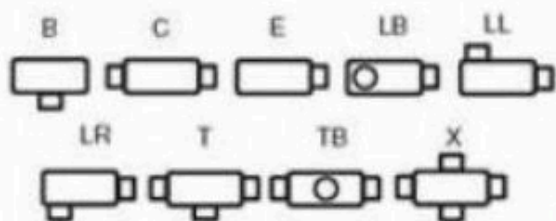

Materiais Elétricos de 15 a 36kV

- Acessórios para Cabines Primárias e Cubículos
 - Transformadores, Disjuntores, Cabos e Terminações
 - Equipamentos de Segurança NR10
 - Rede Aérea de Distribuição e Rede Compacta
 - Skid e Soluções Fotovoltaicas
- Acesse nosso site: www.mediatensao.com.br

OS CONDULETES MODELO **E, C, LL, LB e LR** POSSUEM O MESMO PREÇO E LHE ENVIAREMOS O ORÇAMENTO PELA BITOLA, NO ATO DO FECHAMENTO DO PEDIDO ENTRAREMOS EM CONTATO E DEFINIREMOS OS MODELOS SOLICITADOS.

SEM ROSCA COM TAMPA CEGA