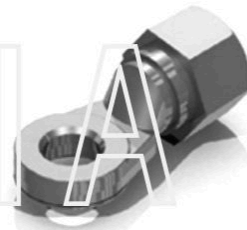

**BORNES/TERMINAIS PARA VERGALHÃO DE COBRE 3/8" 1/2" E 5/8"**

BORNE CENTRAL

BORNE LATERAL

BORNE ANGULAR

DERIVAÇÃO T

BORNE UNIÃO ANGULAR

BORNE UNIÃO RETA