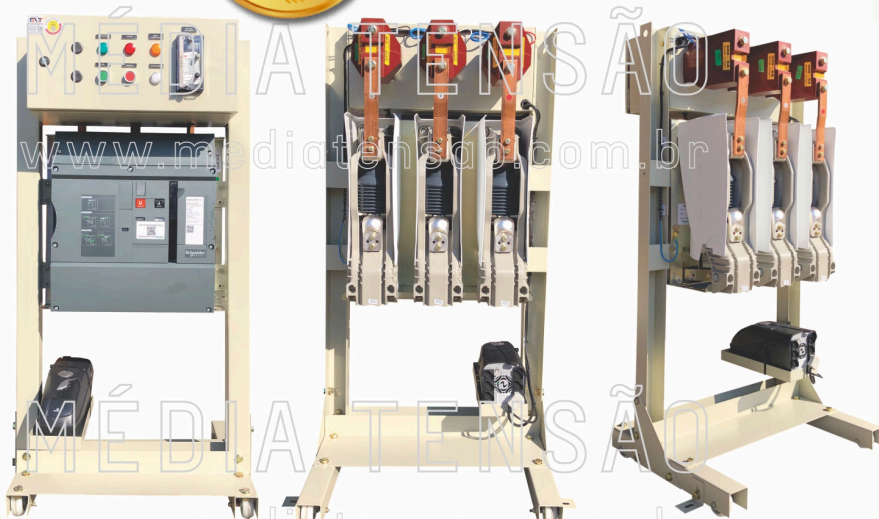

Soluções Elétricas de 15 a 36kV

MÉDIA TENSÃO

Disjuntores de 15 a 36kV

EASYPACT Life Is On | **Schneider Electric**

tensão

15kV

corrente

630 /
1250A

lcc - kA

25kA

montagem

ON
BOARD

garantia

12
MESES

embalagem

engradado
de
madeira

Equipamentos customizados
de acordo com seu projeto

Marcas consagradas,
qualidade garantida

SIEMENS

Life Is On | **Schneider Electric**

Consulte outras versões e modelos em 15, 24 e 36 kV

Fone 11 2384-0155