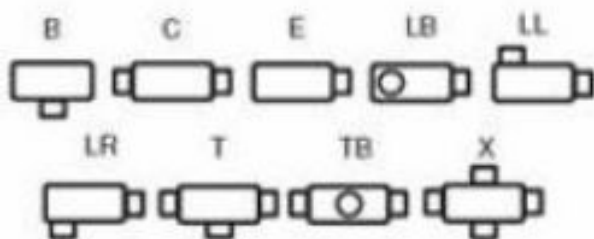

DESENHOS OU DADOS TÉCNICOS ORIENTATIVOS.

PODEM SER ALTERADOS SEM AVISO PRÉVIO.

**Materiais Elétricos de 15 a 36 kV**

- Acessórios para Cabines Primárias e Subestações
- Transformadores, Disjuntores, Cabos e Terminações
- Estrados de Borracha e Luvas Isolantes
- Equipamentos de Segurança NR10
- Rede Aérea de Distribuição e Rede Compacta

**Acesse nosso site: [www.mediatensao.com.br](http://www.mediatensao.com.br)**

OS CONDULETES MODELO **E, C, LL, LB e LR** POSSUEM O MESMO PREÇO E LHE ENVIAREMOS O ORÇAMENTO PELA BITOLA, NO ATO DO FECHAMENTO DO PEDIDO ENTRAREMOS EM CONTATO E DEFINIREMOS OS MODELOS SOLICITADOS.