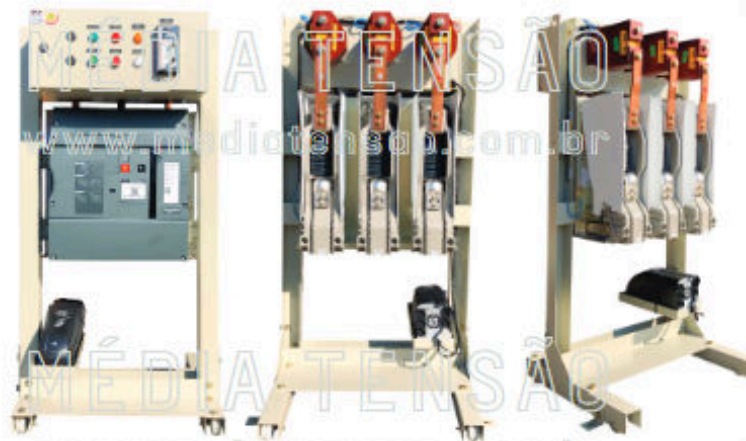

Soluções Elétricas de 15 a 36kV

MÉDIA TENSÃO

Disjuntores de 15 a 36kV

EASYPACT Life Is On

tensão

15 ou
24kV

corrente

1250A

icc - kA

25kA

montagem

ON
BOARD

garantia

12
MESES

embalagem

engradado
de
madeira

melhor
custo-benefício

www.mediatensao.com.br

Equipamentos customizados
de acordo com seu projeto

Marcas consagradas,
qualidade garantida

SIEMENS

Life Is On

Consulte outras versões e modelos em 15, 24 e 36 kV