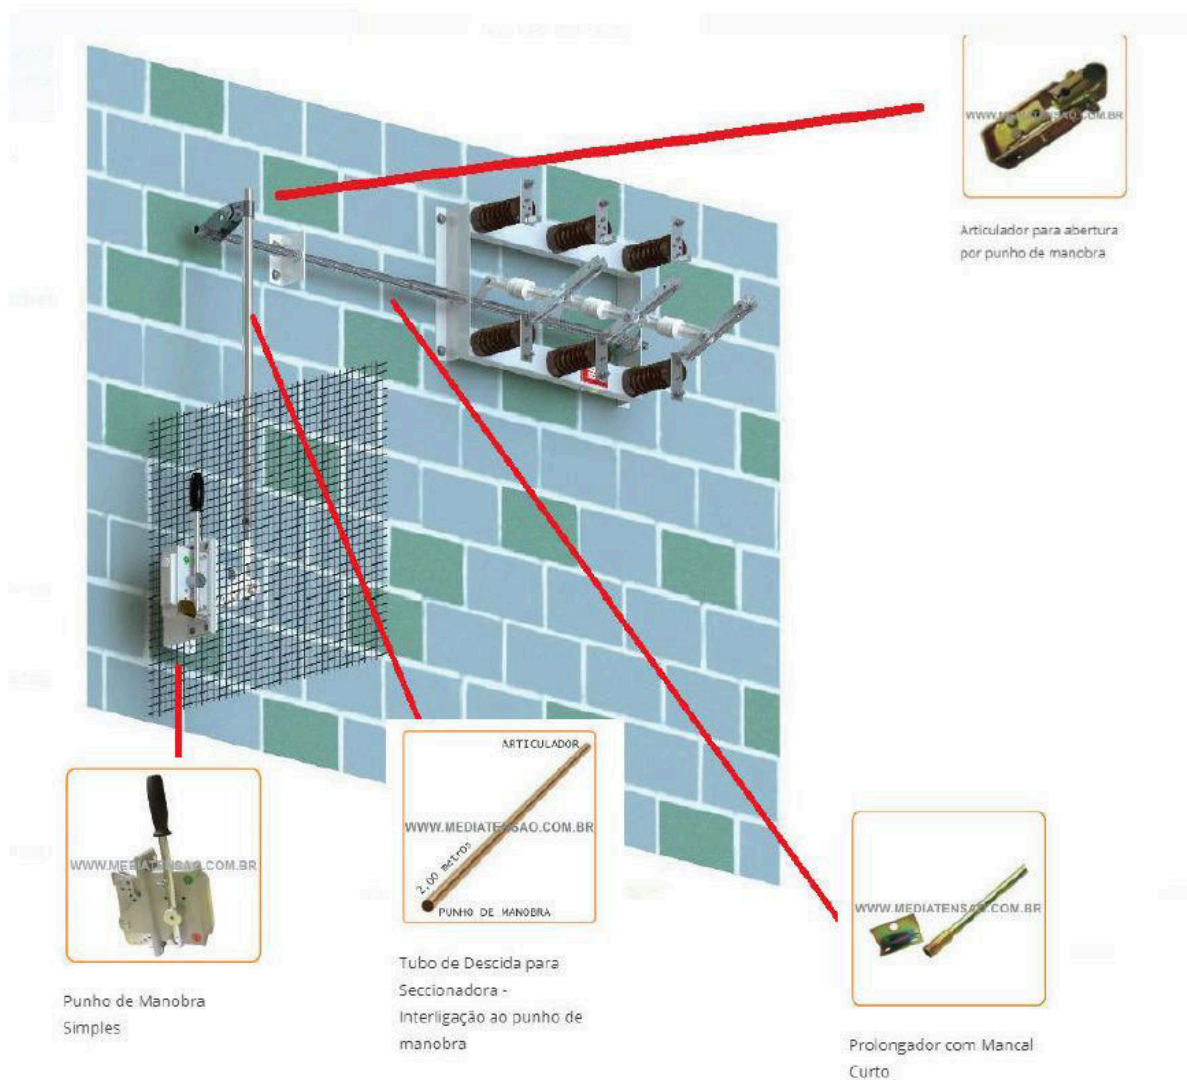

Materiais Elétricos de 15 a 36kV

- Acessórios para Cabines Primárias e Cubículos
 - Transformadores, Disjuntores, Cabos e Terminações
 - Equipamentos de Segurança NR10
 - Rede Aérea de Distribuição e Rede Compacta
 - Skid e Soluções Fotovoltaicas
- Acesse nosso site: www.mediatensao.com.br

Articulador para abertura por punho de manobra

Punho de Manobra Simples

Tubo de Descida para Seccionadora - Interligação ao punho de manobra

Prolongador com Mancel Curto

Acessórios para Chave Seccionadora

Articulator para abertura por punho de manobra

Tubo de Descida para Seccionadora - Interligação ao punho de manobra

Suporte para Punho de Manobra

Punho de Manobra Simples

Prolongador de 1,00 metro com Mancal Curto