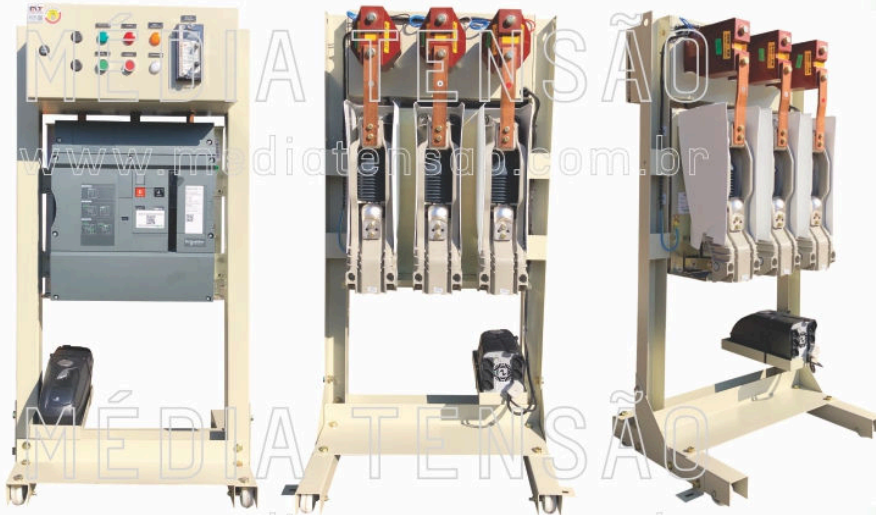

tensão

15 ou
24kV

corrente

1250A

lcc - kA

25kA

montagem

ON
BOARD

garantia

12
MESES

embalagem

engradado
de
madeira

melhor
custo-benefício

MÉDIA TENSÃO
www.mediatensao.com.br
MÉDIA TENSÃO
www.mediatensao.com.br

Equipamentos customizados
de acordo com seu projeto

Marcas consagradas,
qualidade garantida

SIEMENS

Life Is On | **Schneider Electric**

Consulte outras versões e modelos em 15, 24 e 36 kV