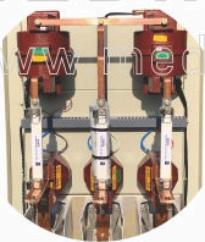

Versões com
1, 2 ou 3 TP's

Equipamentos customizados
de acordo com seu projeto