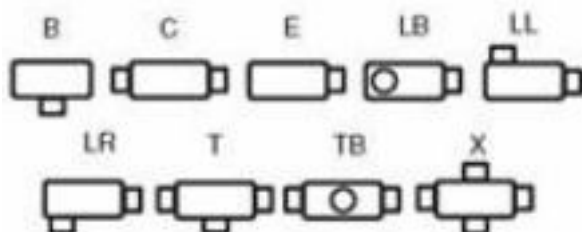

DESENHOS OU DADOS TÉCNICOS ORIENTATIVOS.

PODEM SER ALTERADOS SEM AVISO PRÉVIO.

Materiais Elétricos de 15 a 36 kV

- Acessórios para Cabines Primárias e Subestações
- Transformadores, Disjuntores, Cabos e Terminações
- Estrados de Borracha e Luvas Isolantes
- Equipamentos de Segurança NR10
- Rede Aérea de Distribuição e Rede Compacta

Acesse nosso site: www.mediatensao.com.br

OS CONDULETES MODELO **TB** e **X** POSSUEM O MESMO PREÇO E LHE ENVIAREMOS O ORÇAMENTO PELA BITOLA, NO ATO DO FECHAMENTO DO PEDIDO ENTRAREMOS EM CONTATO E DEFINIREMOS OS MODELOS SOLICITADOS.