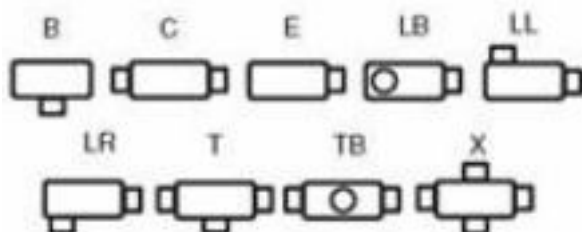

DESENHOS OU DADOS TÉCNICOS ORIENTATIVOS.

PODEM SER ALTERADOS SEM AVISO PRÉVIO.

**Materiais Elétricos de 15 a 36 kV**

- Acessórios para Cabines Primárias e Subestações
- Transformadores, Disjuntores, Cabos e Terminações
- Estrados de Borracha e Luvas Isolantes
- Equipamentos de Segurança NR10
- Rede Aérea de Distribuição e Rede Compacta

**Acesse nosso site: [www.mediatensao.com.br](http://www.mediatensao.com.br)**

OS CONDULETES MODELO **TB** e **X** POSSUEM O MESMO PREÇO E LHE ENVIAREMOS O ORÇAMENTO PELA BITOLA, NO ATO DO FECHAMENTO DO PEDIDO ENTRAREMOS EM CONTATO E DEFINIREMOS OS MODELOS SOLICITADOS.