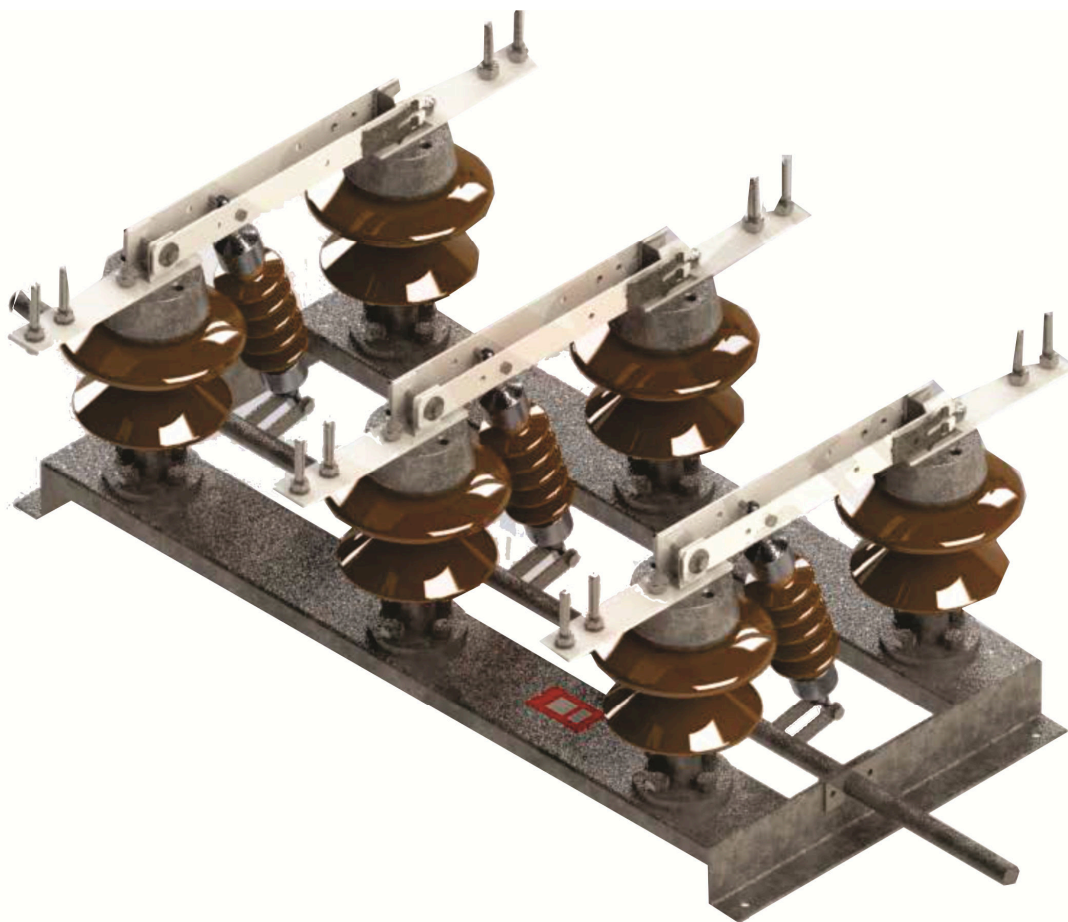

CHAVE SECCIONADORA USO EXTERNO

CHAVE SECCIONADORA TRIPOLAR COM ISOLADOR DE PORCELANA TR4 15KV 400A ICC 16kV NBI 110kV

ACESSÓRIOS INCLUSOS:

TUBO DE DESCIDA COM 9 METROS

ALAVANCA PARA ACIONAMENTO MANUAL

DISPOSITIVO PARA BOQUEIO POR CADEADO