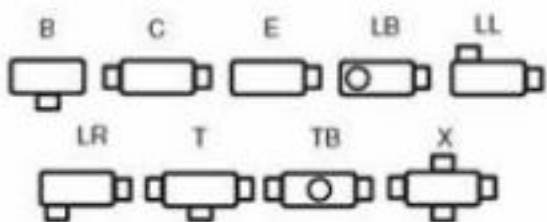

DESENHOS OU DADOS TÉCNICOS ORIENTATIVOS.

PODEM SER ALTERADOS SEM AVISO PRÉVIO.

Materiais Elétricos de 15 a 36 kV

- Acessórios para Cabines Primárias e Subestações
- Transformadores, Disjuntores, Cabos e Terminações
- Estrados de Borracha e Luvas Isolantes
- Equipamentos de Segurança NR10
- Rede Aérea de Distribuição e Rede Compacta

Acesse nosso site: www.mediatensao.com.br

OS CONDULETES MODELO **TB e X** POSSUEM O MESMO PREÇO E LHE ENVIAREMOS O ORÇAMENTO PELA BITOLA, NO ATO DO FECHAMENTO DO PEDIDO ENTRAREMOS EM CONTATO E DEFINIREMOS OS MODELOS SOLICITADOS.

SEM ROSCA COM TAMPA CEGA