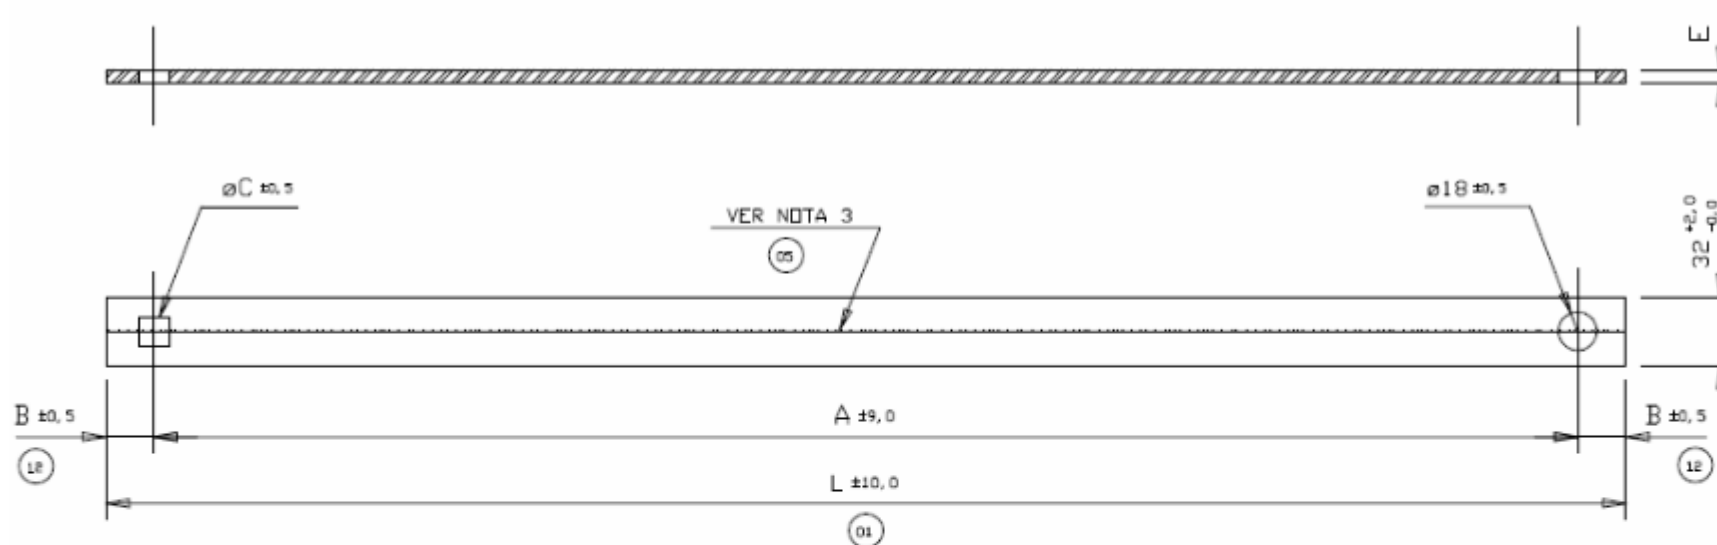

MÉDIA TENSÃO

☎ 11 2384-0155 📱 11 99455-5056

Materiais Elétricos de 15 a 36kV

- Acessórios para Cabines Primárias e Cubículos
- Transformadores, Disjuntores, Cabos e Terminações
- Equipamentos de Segurança NR10
- Rede Aérea de Distribuição e Rede Compacta
- Skid e Soluções Fotovoltaicas

Acesse nosso site: www.mediatensao.com.br

ITEM	$L \pm 5,0$	$A \pm 5,0$	$B \pm 1,0$	$\varnothing C \pm 0,5$	E
1	710	660	25	11	$5^{+1,0}_{-0,2}$
2	710	660	25	11	$6^{+0,5}_{-0,0}$
3	710	660	25	18	$5^{+0,5}$