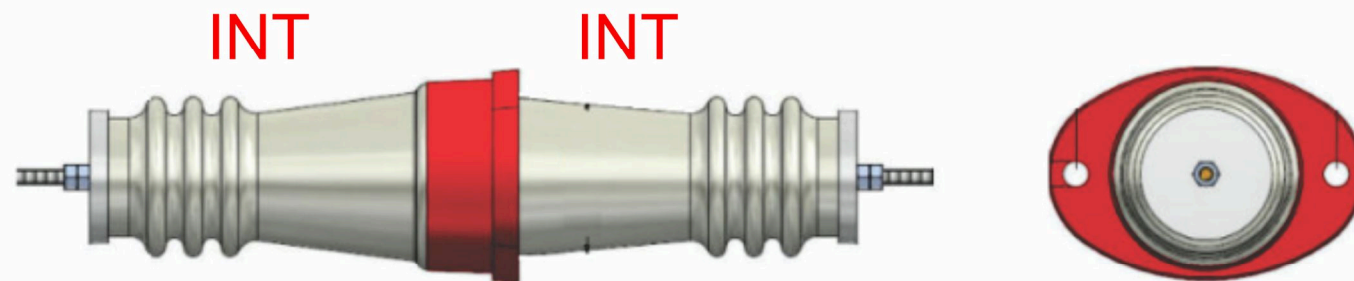

BUCHA DE PASSAGEM USO EXTERNO / INTERNO - DISPONÍVEL DE 15 A 36kV de 200A a 1250A

BUCHA DE PASSAGEM USO INTERNO / INTERNO - DISPONÍVEL DE 15 A 36kV de 200A a 1250A