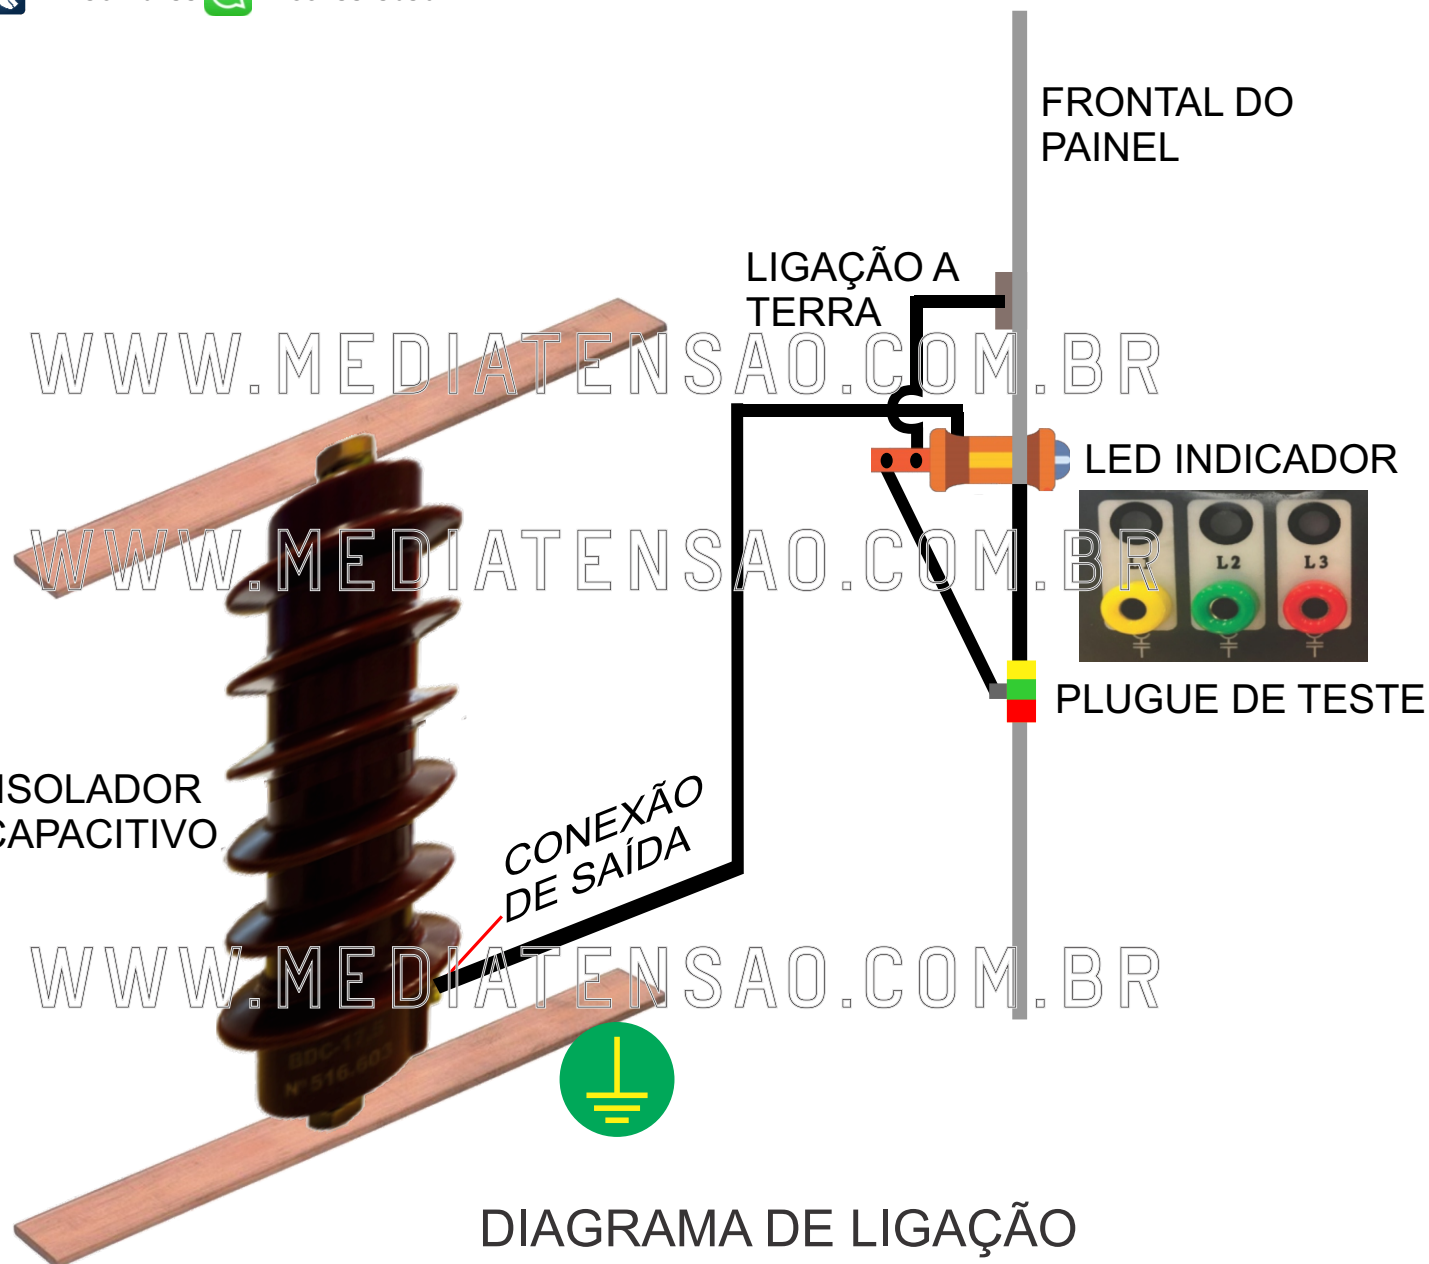

MÉDIA TENSÃO

11 2384-0155 11 99455-5056

Materiais Elétricos de 15 a 36kV

- Acessórios para Cabines Primárias e Cubículos
 - Transformadores, Rede Aérea, Cabos e Terminações
 - Equipamentos de Segurança NR10
 - Disjuntores a Vácuo e SF6
 - Skid Solar para Proteção em UFV's
- Acesse nosso site: www.mediatensao.com.br

Sensor Indicador de Presença	Sensor Indicador de Presencia	Presence Indicator Sensor	
Dimensões do Sensor para instalação	Dimensiones del Sensor para instalación	Sensor Dimensions for installation	mm
Tipo de Iluminação	Tipo de Iluminación	Lighting Type	
Tensão de Trabalho	Tensión de trabajo	Work Tension	VDC
Vida útil do LED	Vida útil del LED	LED lifespan	Horas

Dimensões Orientativas	Dimensiones	Dimensions	
Altura	Altura	Height	272mm
Comprimento	Largo	Length	118mm
Largura	Ancho	Width	118mm
Fixação	Fijación	Fixing	M12x18mm
Peso Estimado	Peso	Weight	1,7Kg

Informações Gerais/Informaciones Generales/General Informations	Sob Consulta/Bajo consulta/On request
-Montagem em qualquer posição / Montaje en cualquier posición / Mounting in any position	-Otras condiciones especiales / Otras Condiciones Especiales / Other special conditions
-Classe de temperatura / Temperatura clase / Temperature class: B (130 ° C)	
-Uso interior/Usos interior/Internalse	
-Parafusos, bases e arruelas em aço bicromatizado / Tornillos, bases y arandelas de acero bicromatizados / Bicromatized steel screws, bases and washers	