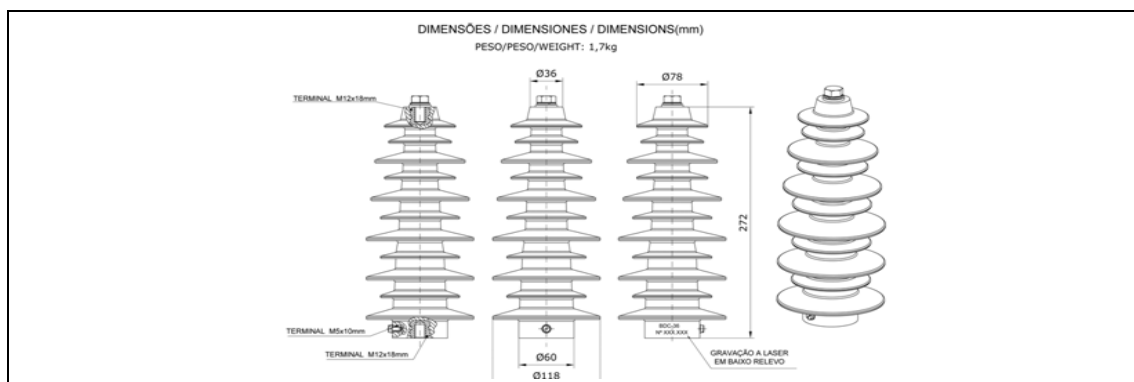

Sensor Indicador de Presença	Sensor Indicador de Presencia	Presence Indicator Sensor	
Dimensões do Sensor para instalação	Dimensiones del Sensor para instalación	Sensor Dimensions for installation	mm
Tipo de Iluminação	Tipo de Iluminación	Lighting Type	
Tensão de Trabalho	Tensión de trabajo	Work Tension	VDC
Vida útil do LED	Vida útil del LED	LED lifespan	Horas

Dimensões Orientativas	Dimensiones	Dimensions	
Altura	Altura	Height	272mm
Comprimento	Largo	Length	118mm
Largura	Ancho	Width	118mm
Fixação	Fijación	Fixing	M12x18mm
Peso Estimado	Peso	Weight	1,7Kg

Informações Gerais/Informaciones Generales/General Informations	Sob Consulta/Bajo consulta/On request
-Montagem em qualquer posição / Montaje en cualquier posición / Mounting in any position	-Otras condiciones especiales / Otras Condiciones Especiales / Other special conditions
-Classe de temperatura / Temperatura clase / Temperature class: B (130 ° C)	
-Uso interior/Usos interior/Internalse	
-Parafusos, bases e arruelas em aço bicromatizado / Tornillos, bases y arandelas de acero bicromatizados / Bicromatized steel screws, bases and washers	

IEC 60060
36
70
170
725
50/60
45±15
IEC 61243-5
BVI 101
92x44
Led
< 2,5
> 100.000